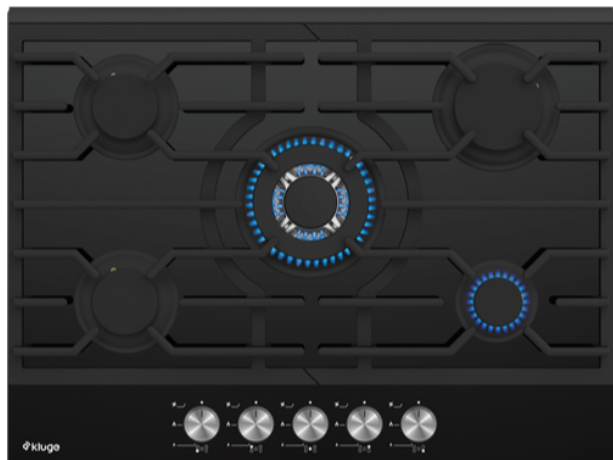

DESKA PLYNOVÁ KPG7020BG

Výrobce: Kluge

Kód EAN: 8588008221105

Popis

- Plynová varná deska
- Šířka 70 cm
- Povrch z černého skla
- Masivní a odolné litinové rošty
- Otočné ovladače na čelní straně s automatickým zapalováním hořáků
- Pravý přední hořák (pomocný) 0,95 kW (Ø 55 mm), pravý zadní hořák (rychlý) 2,9 kW (Ø 100 mm),
- Levý přední a levý zadní hořák (střední): 1,70 kW (Ø 75 mm)
- Střední hořák (WOK): 3,5 kW (Ø 131 mm)
- Zabezpečení proti úniku plynu Gas Stop
- Provoz na zemní plyn nebo PB
- Rozměry (V x Š x H): 108.5 x 690 x 520 mm

Varná plocha 70 cm